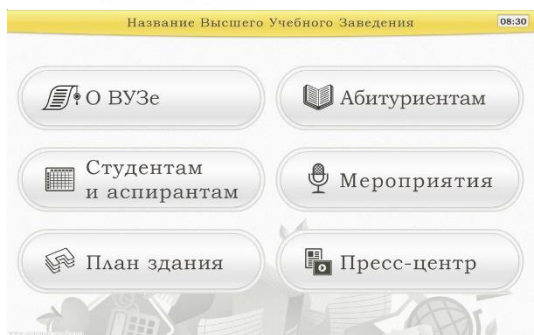

Программное обеспечение предназначено для отображения текстовой и графической информации на информационном киоске в защищённой графической оболочке. Предназначено для использования в высших учебных заведениях.

Позволяет закрыть доступ к операционной системе для пользователей и создавать интерактивный контент на экране сенсорного киоска.

Возможности программного обеспечения:

- загрузка мультимедийных данных в систему (фотографий, видео и т.д.); и редактирование;
- редактирование меню и интерфейса;
- создание 2D планов помещения;
- составление расписаний (занятий, работы сотрудников и т.д.);
- составление учебного плана.