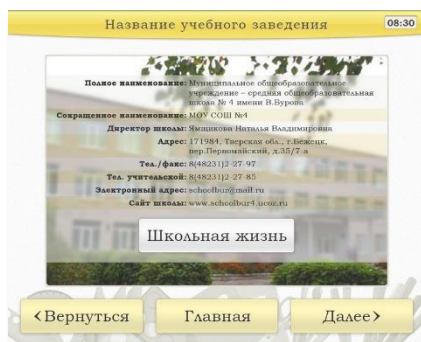

Программное обеспечение используется для отображения информации на информационном киоске и предназначено для использования в школах и других учебных заведениях.

Позволяет воспроизвести различный интерактивный контент на экране сенсорного терминала.

Возможности программного обеспечения:

- загрузка мультимедийных данных в систему (фотографий, видео и т.д.); и редактирование;
- редактирование меню и интерфейса;
- создание 2D планов помещения;
- составление расписаний (занятий, работы сотрудников и т.д.);
- составление учебного плана.