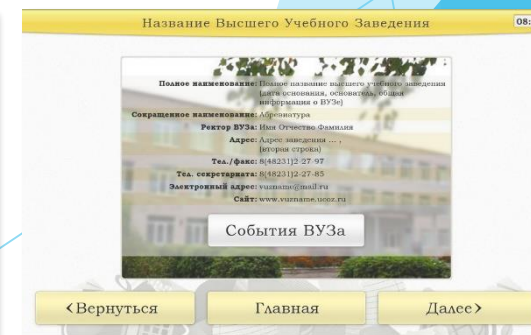

Программное обеспечение предназначено для отображения текстовой и графической информации на информационном киоске в защищённой графической оболочке. Предназначено для использования в высших учебных заведениях.

Позволяет закрыть доступ к операционной системе для пользователей и создавать интерактивный контент на экране сенсорного киоска.

Возможности программного обеспечения:

- загрузка мультимедийных данных в систему (фотографий, видео и т.д.); и редактирование;
- редактирование меню и интерфейса;
- создание 2D планов помещения;
- составление расписаний (занятий, работы сотрудников и т.д.);
- составление учебного плана.