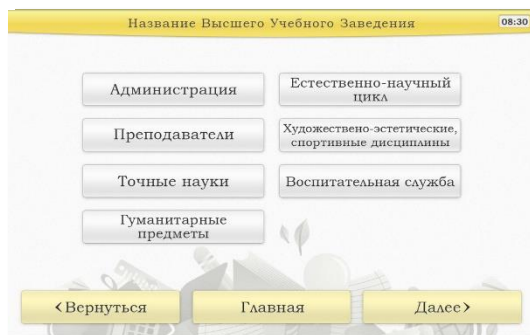

Программное обеспечение предназначено для отображения текстовой и графической информации на информационном киоске в защищённой графической оболочке. Предназначено для использования в высших учебных заведениях.

Позволяет закрыть доступ к операционной системе для пользователей и создавать интерактивный контент на экране сенсорного киоска.

Возможности программного обеспечения:

- загрузка мультимедийных данных в систему (фотографий, видео и т.д.); и редактирование;
- редактирование меню и интерфейса;
- создание 2D планов помещения;
- составление расписаний (занятий, работы сотрудников и т.д.);
- составление учебного плана.