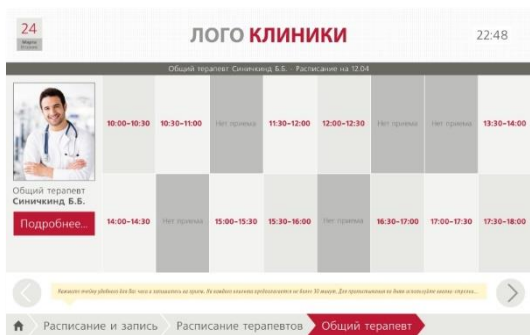

Услуга	Цена			
	Первичное оказание	Вторичное оказание	Выезд на дом	Абонентское обслуживание
Общий терапевт	1000 р.	800 р.	5 000 р.	500 р.
Детский терапевт	2 000 р.	1 000 р.	7 000 р.	800 р.
Проф. процедуры	от 500 р.	от 400 р.	от 1 000 р.	от 400 р.
Кардиолог	2 500 р.	2 500 р.	5 500 р.	1 500 р.
Хирург	2 500 р.	2 500 р.	5 500 р.	1 500 р.
Эндокринолог	2 500 р.	2 500 р.	5 500 р.	1 500 р.
Специалист 1	2 500 р.	2 500 р.	5 500 р.	1 500 р.
Специалист 2	2 500 р.	2 500 р.	5 500 р.	1 500 р.
Специалист 3	2 500 р.	2 500 р.	5 500 р.	1 500 р.