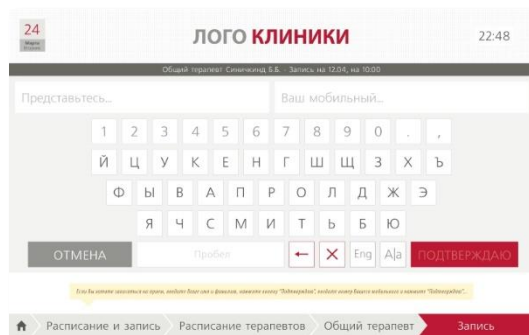

Услуга	Цена			
	Первичное оказание	Вторичное оказание	Выезд на дом	Абонентское обслуживание
Общий терапевт	1000 р.	800 р.	5 000 р.	500 р.
Детский терапевт	2 000 р.	1 000 р.	7 000 р.	800 р.
Проф. процедуры	от 500 р.	от 400 р.	от 1 000 р.	от 400 р.
Кардиолог	2 500 р.	2 500 р.	5 500 р.	1 500 р.
Хирург	2 500 р.	2 500 р.	5 500 р.	1 500 р.
Эндокринолог	2 500 р.	2 500 р.	5 500 р.	1 500 р.
Специалист 1	2 500 р.	2 500 р.	5 500 р.	1 500 р.
Специалист 2	2 500 р.	2 500 р.	5 500 р.	1 500 р.
Специалист 3	2 500 р.	2 500 р.	5 500 р.	1 500 р.