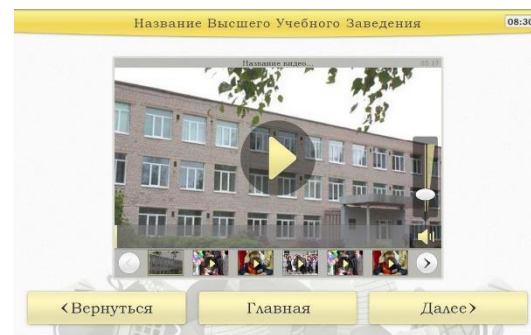

Программное обеспечение предназначено для отображения текстовой и графической информации на информационном киоске в защищённой графической оболочке. Предназначено для использования в высших учебных заведениях.

Позволяет закрыть доступ к операционной системе для пользователей и создавать интерактивный контент на экране сенсорного киоска.

Возможности программного обеспечения:

- загрузка мультимедийных данных в систему (фотографий, видео и т.д.); и редактирование;
- редактирование меню и интерфейса;
- создание 2D планов помещения;
- составление расписаний (занятий, работы сотрудников и т.д.);
- составление учебного плана.